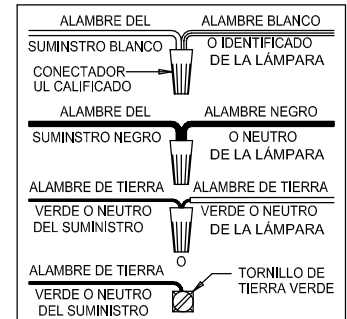

Instrucciones de ensamblaje e instalación

Precaución: Lea cuidadosamente las instrucciones y desconecte la electricidad del cortacircuitos principal antes de iniciar la instalación.

ADVERTENCIA - Si usa algún dispositivo especial de control con este aparato de luz, siga las instrucciones cuidadosamente para asegurar la completa conformidad con los requisitos N.E.C. Si existe alguna duda, contacte un electricista calificado.

ADVERTENCIA - Este producto contiene sustancias químicas que según el Estado de California causa cáncer, defectos de nacimiento y (o) daño al sistema reproductor. Lavarse bien las manos después de instalar, manipular, limpiar o tocar de manera alguna este producto.

PRECAUCION - El vidrio es frágil; tenga cuidado al manipular el (los) elemento(s) de vidrio y/o la(s) bombilla(s).

Instructions d'Assemblage et Installation

Mise en garde: Lire les instructions avec soin et couper le courant au disjoncteur central avant de commencer l'installation.

AVERTISSEMENT - S'il y a d'autres mécanismes régulateurs qui s'emploient avec ce dispositif, suivre soigneusement les instructions pour satisfaire aux exigences NEC. Si vous avez des questions, consulter un électricien qualifié.

AVERTISSEMENT - Ce produit contient des composants chimiques qui selon L'état de Californie provoquent un cancer, des infirmités de naissance et (ou) du mal au système reproductif. Il faut laver les mains soigneusement après avoir installé, manipulé, nettoyé, ou autrement touché ce produit.

MISE EN GARDE - Le verre est toujours fragile; maniez le(s) composant(s) et/ou l' (les) ampoule(s) avec prudence.